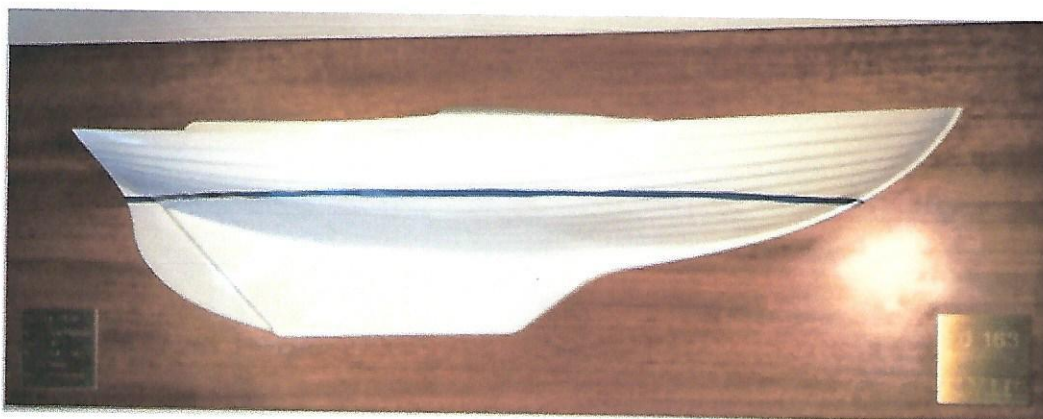

## KDY 15 m<sup>2</sup> - HALVMODEL.

Så er det er igen muligt at købe en halvmodel af juniorbåden – KDY 15 m<sup>2</sup>, som leveres i ensfarvet hvid.

### Prisliste:

Halvmodel m/indstøbt befæstningsklodser.	kr. 800,00
Halv monteret på lakeret træplade.	kr. 1400,00
Vandlinie påtapet	kr. 50,00

Halvmodellen kan bestilles på mail: [heinechristiansen@hotmail.com](mailto:heinechristiansen@hotmail.com)