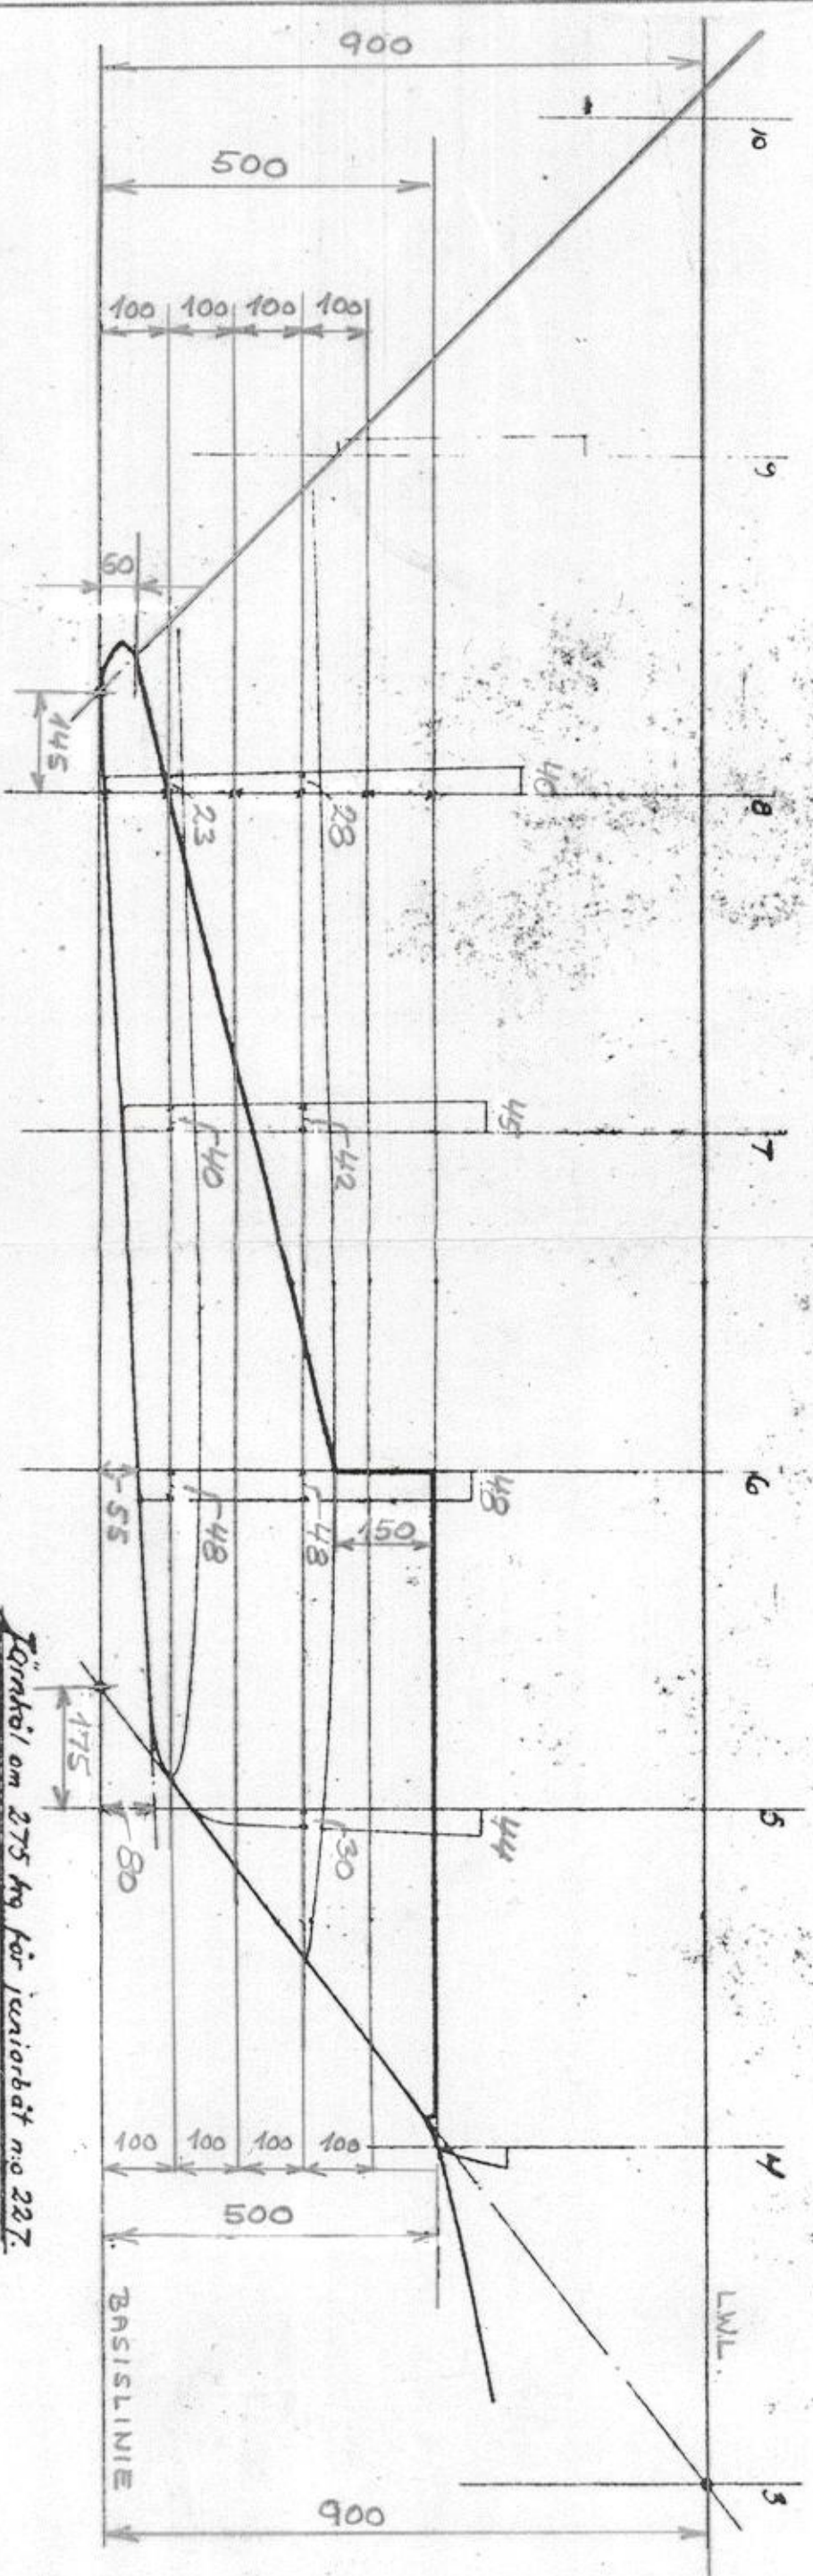

REVIDERET: 16/10-80

Öppningsöms 275 kg för juniorbåt no 227.
Vektavvikelse ± 3% Salauddi.

DS TEGN. NR 06