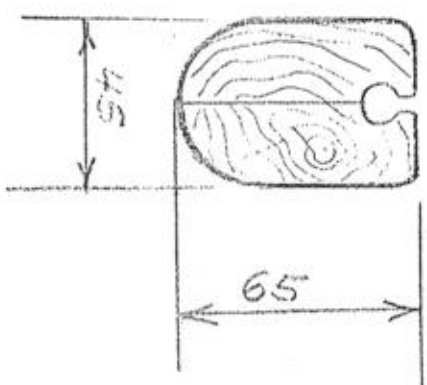

BOMMEN

SKALA: 1:2
SKALA: 1:20

MATERIALE
SOM MASTEN

MASTEN

SKALA 1:20
ALLE MÅL
ER I MM
SKALA 1:1

MATERIALE:
GRAN ELLER
OREGON PINE
MULKEHUL LKKE
TILLADT
SKINNE FOR
SELSKEDER
OBLIGATORISK

KDY 15 M²
MAST OG BOM
DS TEGN NR 05
487 48-10-80