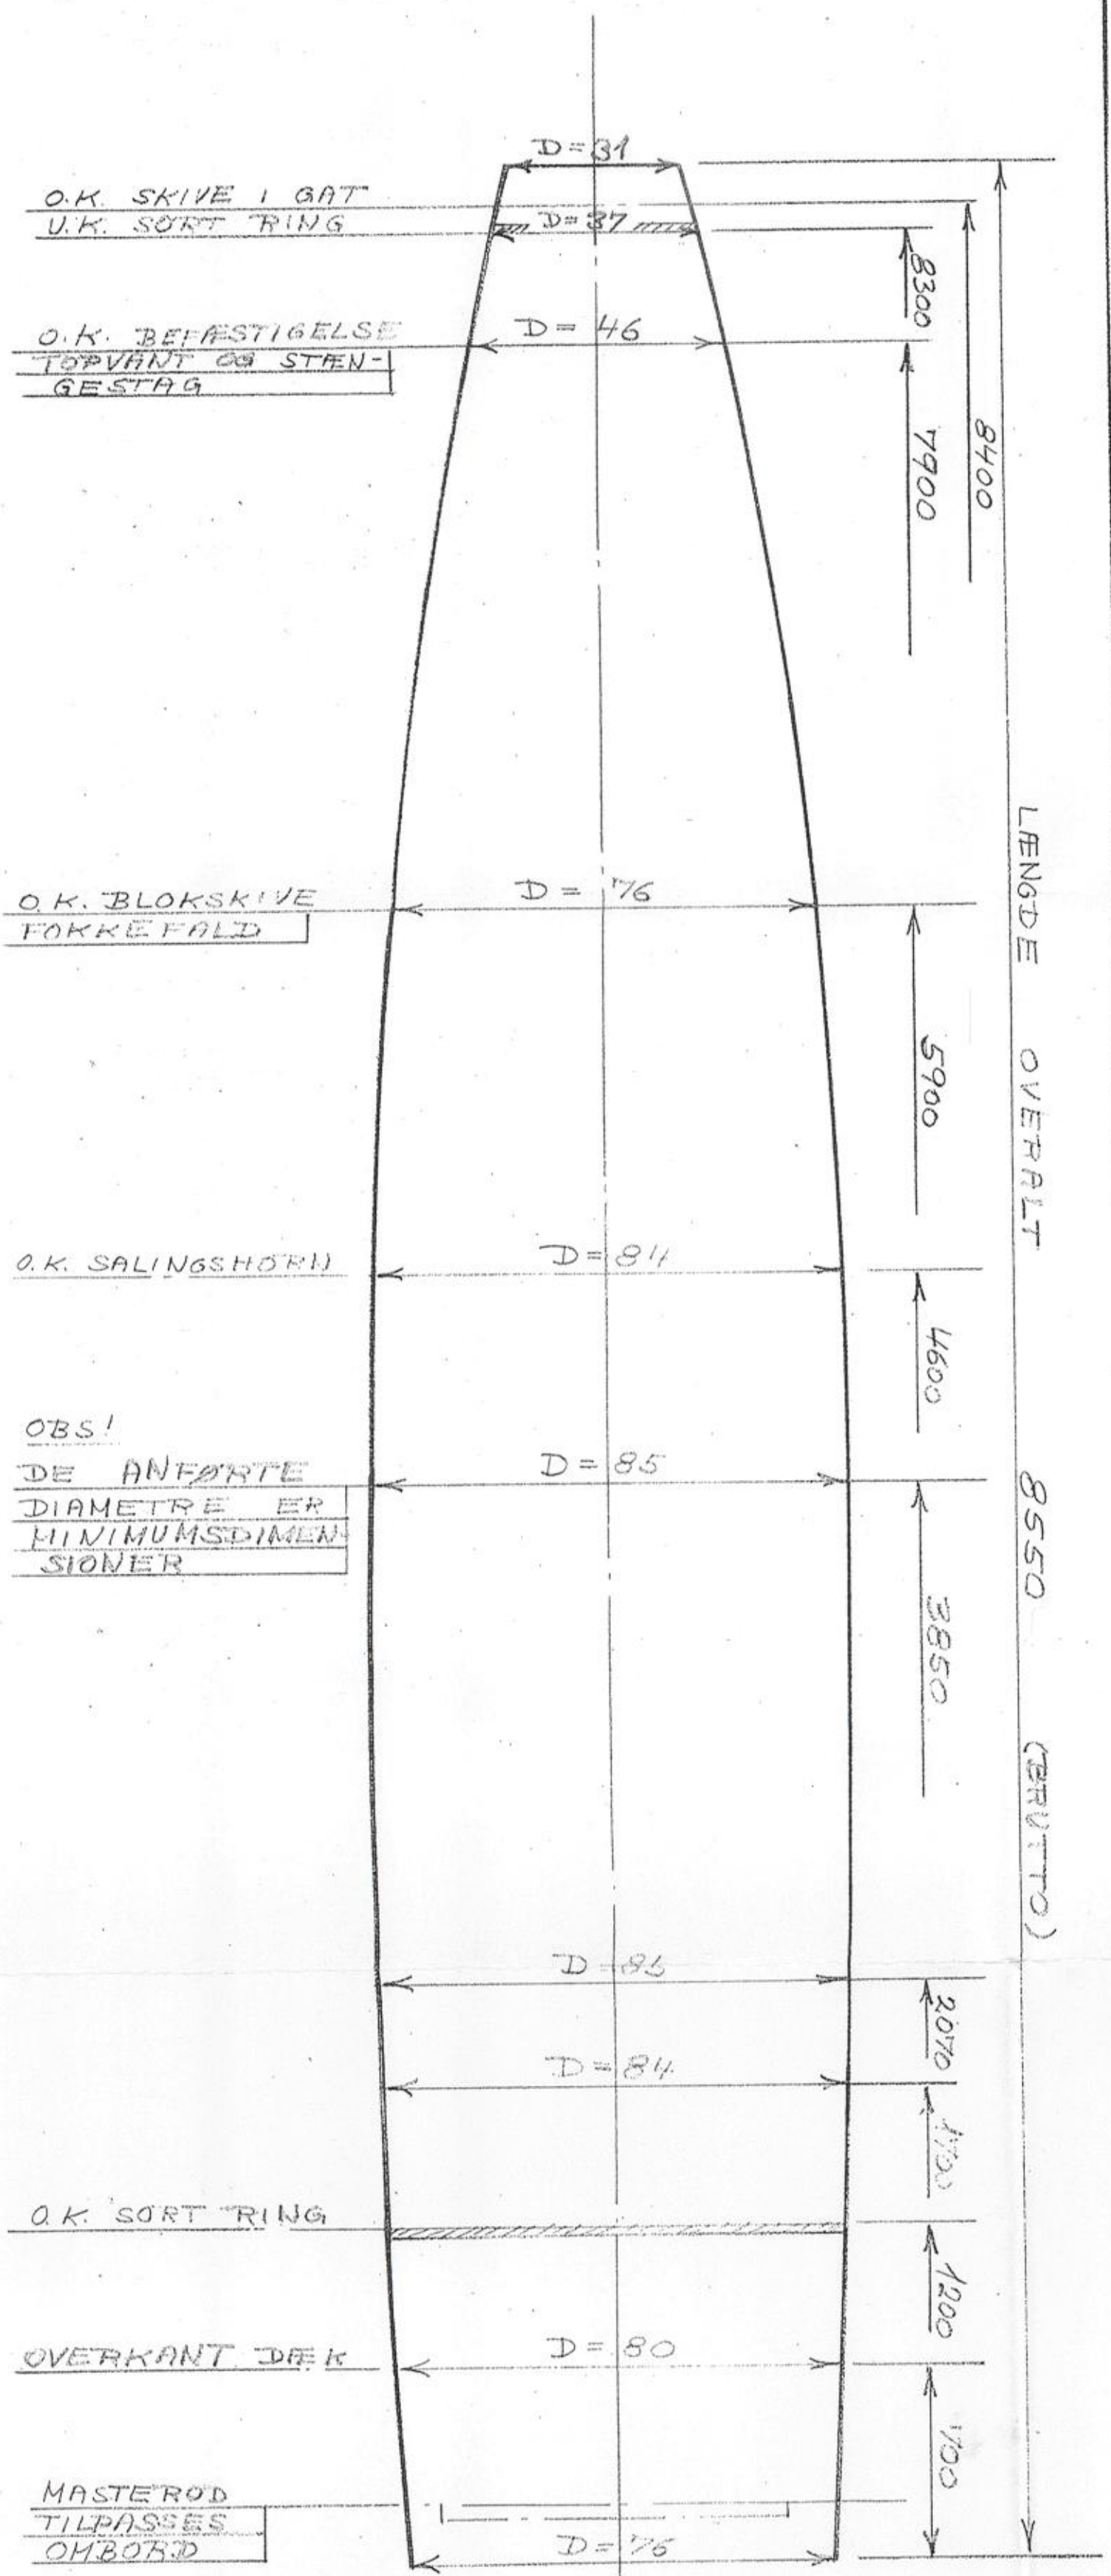

BOMMEN

SKALA: 1:2
SKALA: 1:20

MATERIALE
SOM MASTEN

MASTEN

SKALA 1:20
ALLE MÅL
ER I MM
SKALA 1:1

MATERIALE:
GRAN ELLER
OREGON PINE
MULKEHUL LKKE
TILLADT
SKINNE FOR
SELSKEDER
OBLIGATORISK

KDY 15 M²
MAST OG BOM
DS TEGN NR 05
487 48-10-80